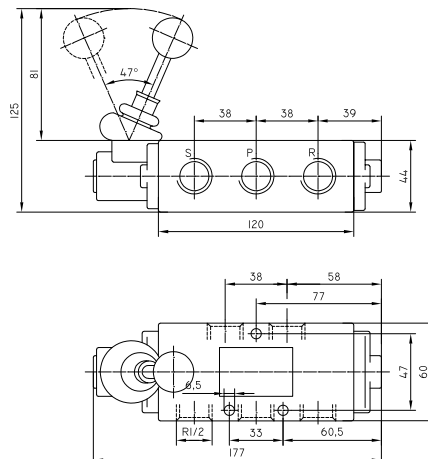

El Kumandalı Standart Pnömatik Valfler (Ölçüler)

KK - KY - 32 - 1/4m

KP - 32 - 1/4m

KK - KY - 52 - 1/4m

KP - 52 - 1/4m

KYK - 53 - 1/4mA - mK

KSK - 53 - 1/4mA - mK

KK - KY - KP - 32 - 1/2

KK - KY - KP - 52 - 1/2

KYK - 53 - 1/2 - A - K

KSK - 53 - 1/2 - A - K

CC - CY - CP - 32 - 1/2

CC - CY - CP - 52 - 1/2

El Kumandalı Standart Pnömatik Valfler (Ölçüler)

CC - CY - 32 - 1/4m

CP - 32 - 1/4m

CC - CY - 52 - 1/4m

CP - 52 - 1/4m