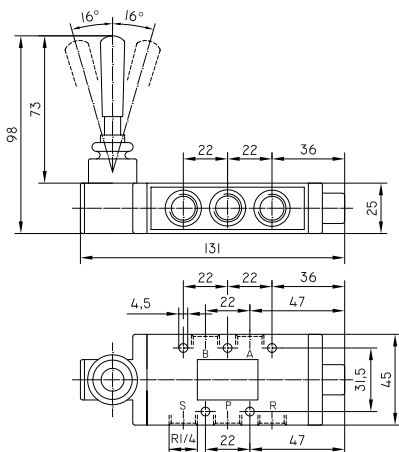

El Kumandalı Standart Pnömatik Valfler (Ölçüler)

KK - KY - 32 - 1/4m

KP - 32 - 1/4m

KK - KY - 52 - 1/4m

KP - 52 - 1/4m

KYK - 53 - 1/4mA - mK

KSK - 53 - 1/4mA - mK

KK - KY - KP - 32 - 1/2

KK - KY - KP - 52 - 1/2

KYK - 53 - 1/2 - A - K

KSK - 53 - 1/2 - A - K

CC - CY - CP - 32 - 1/2

CC - CY - CP - 52 - 1/2

El Kumandalı Standart Pnömatik Valfler (Ölçüler)

CC - CY - 32 - 1/4m

CP - 32 - 1/4m

CC - CY - 52 - 1/4m

CP - 52 - 1/4m