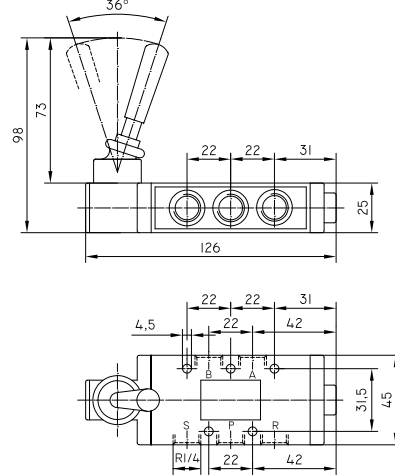

El Kumandalı Standart Pnömatik Valfler (Ölçüler)

KK - KY - 32 - 1/4m

KP - 32 - 1/4m

KK - KY - 52 - 1/4m

KP - 52 - 1/4m

KYK - 53 - 1/4mA - mK

KSK - 53 - 1/4mA - mK

KK - KY - KP - 32 - 1/2

KK - KY - KP - 52 - 1/2

KYK - 53 - 1/2 - A - K

KSK - 53 - 1/2 - A - K

CC - CY - CP - 32 - 1/2

CC - CY - CP - 52 - 1/2

El Kumandalı Standart Pnömatik Valfler (Ölçüler)

CC - CY - 32 - 1/4m

CP - 32 - 1/4m

CC - CY - 52 - 1/4m

CP - 52 - 1/4m