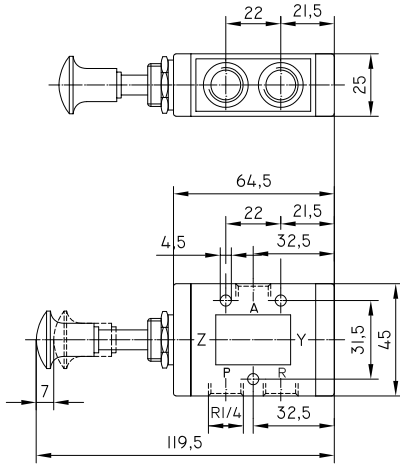

KK - KY - KP - 52 - 1/2

KYK - 53 - 1/2 - A - K

KSK - 53 - 1/2 - A - K

CC - CY - CP - 32 - 1/2

CC - CY - CP - 52 - 1/2

El Kumandalı Standart Pnömatik Valfler (Ölçüler)

CC - CY - 32 - 1/4m

CP - 32 - 1/4m

CC - CY - 52 - 1/4m

CP - 52 - 1/4m