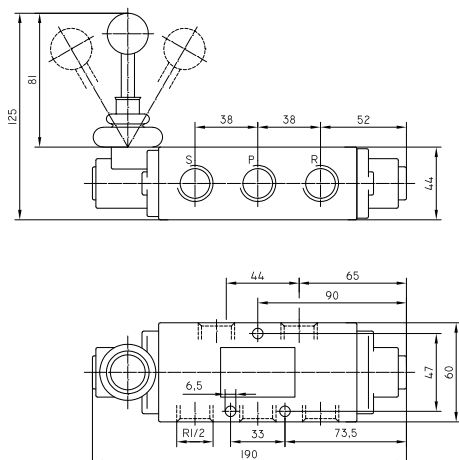

El Kumandalı Standart Pnömatik Valfler (Ölçüler)

KK - KY - 32 - 1/4m

KP - 32 - 1/4m

KK - KY - 52 - 1/4m

KP - 52 - 1/4m

KYK - 53 - 1/4mA - mK

KSK - 53 - 1/4mA - mK

KK - KY - KP - 32 - 1/2

KK - KY - KP - 52 - 1/2

KYK - 53 - 1/2 - A - K

KSK - 53 - 1/2 - A - K

CC - CY - CP - 32 - 1/2

CC - CY - CP - 52 - 1/2

El Kumandalı Standart Pnömatik Valfler (Ölçüler)

CC - CY - 32 - 1/4m

CP - 32 - 1/4m

CC - CY - 52 - 1/4m

CP - 52 - 1/4m