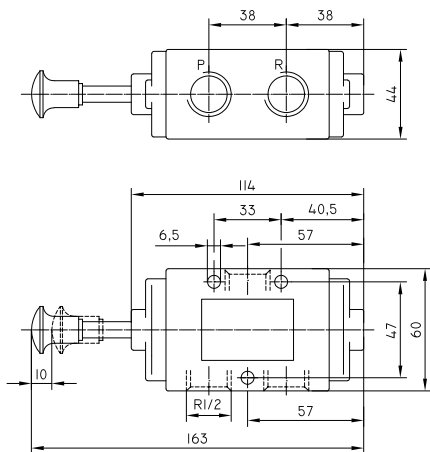

KK - KY - KP - 52 - 1/2

KYK - 53 - 1/2 - A - K

KSK - 53 - 1/2 - A - K

CC - CY - CP - 32 - 1/2

CC - CY - CP - 52 - 1/2

El Kumandalı Standart Pnömatik Valfler (Ölçüler)

CC - CY - 32 - 1/4m

CP - 32 - 1/4m

CC - CY - 52 - 1/4m

CP - 52 - 1/4m