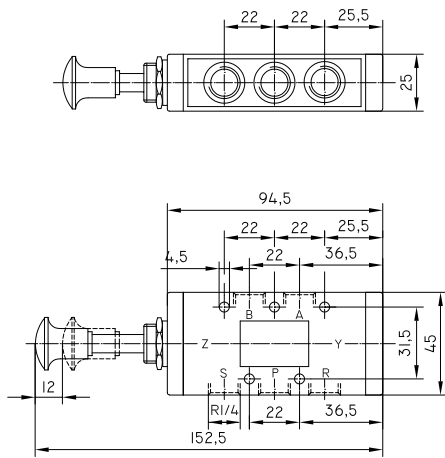

KK - KY - KP - 52 - 1/2

KYK - 53 - 1/2 - A - K

KSK - 53 - 1/2 - A - K

CC - CY - CP - 32 - 1/2

CC - CY - CP - 52 - 1/2

El Kumandalı Standart Pnömatik Valfler (Ölçüler)

CC - CY - 32 - 1/4m

CP - 32 - 1/4m

CC - CY - 52 - 1/4m

CP - 52 - 1/4m