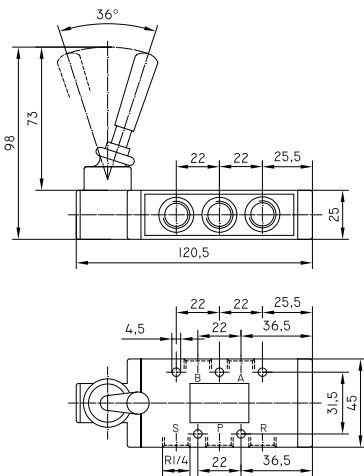

El Kumandalı Standart Pnömatik Valfler (Ölçüler)

KK - KY - 32 - 1/4m

KP - 32 - 1/4m

KK - KY - 52 - 1/4m

KP - 52 - 1/4m

KYK - 53 - 1/4mA - mK

KSK - 53 - 1/4mA - mK

KK - KY - KP - 32 - 1/2

KK - KY - KP - 52 - 1/2

KYK - 53 - 1/2 - A - K

KSK - 53 - 1/2 - A - K

CC - CY - CP - 32 - 1/2

CC - CY - CP - 52 - 1/2

El Kumandalı Standart Pnömatik Valfler (Ölçüler)

CC - CY - 32 - 1/4m

CP - 32 - 1/4m

CC - CY - 52 - 1/4m

CP - 52 - 1/4m