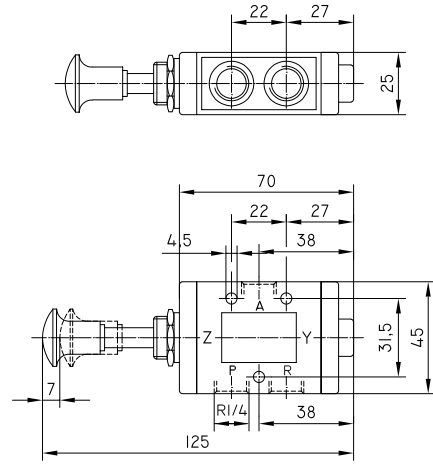

KK - KY - KP - 52 - 1/2

KYK - 53 - 1/2 - A - K

KSK - 53 - 1/2 - A - K

CC - CY - CP - 32 - 1/2

CC - CY - CP - 52 - 1/2

El Kumandalı Standart Pnömatik Valfler (Ölçüler)

CC - CY - 32 - 1/4m

CP - 32 - 1/4m

CC - CY - 52 - 1/4m

CP - 52 - 1/4m