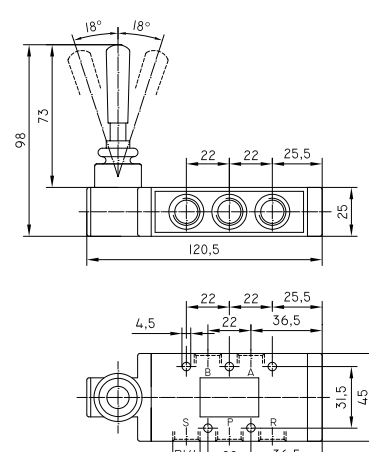

El Kumandalı Standart Pnömatik Valfler (Ölçüler)

KK - KY - 32 - 1/4m

KP - 32 - 1/4m

KK - KY - 52 - 1/4m

KP - 52 - 1/4m

KYK - 53 - 1/4mA - mK

KSK - 53 - 1/4mA - mK

KK - KY - KP - 32 - 1/2

KK - KY - KP - 52 - 1/2

KYK - 53 - 1/2 - A - K

KSK - 53 - 1/2 - A - K

CC - CY - CP - 32 - 1/2

CC - CY - CP - 52 - 1/2

El Kumandalı Standart Pnömatik Valfler (Ölçüler)

CC - CY - 32 - 1/4m

CP - 32 - 1/4m

CC - CY - 52 - 1/4m

CP - 52 - 1/4m