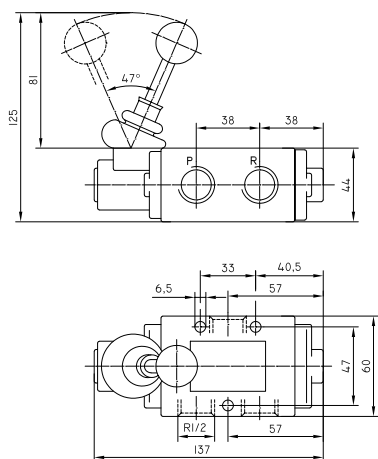

El Kumandalı Standart Pnömatik Valfler (Ölçüler)

KK - KY - 32 - 1/4m

KP - 32 - 1/4m

KK - KY - 52 - 1/4m

KP - 52 - 1/4m

KYK - 53 - 1/4mA - mK

KSK - 53 - 1/4mA - mK

KK - KY - KP - 32 - 1/2

KK - KY - KP - 52 - 1/2

KYK - 53 - 1/2 - A - K

KSK - 53 - 1/2 - A - K

CC - CY - CP - 32 - 1/2

CC - CY - CP - 52 - 1/2

El Kumandalı Standart Pnömatik Valfler (Ölçüler)

CC - CY - 32 - 1/4m

CP - 32 - 1/4m

CC - CY - 52 - 1/4m

CP - 52 - 1/4m