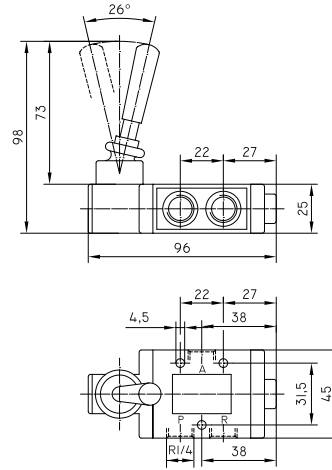

Kollu - 3 Konumlu - Orta Konuma Yay Dönüşlü (P= 0-12 bar)		
	KYK-33-1/4m	
	KYK-33-1/2	
	KYK-33-3/4	
	KYK-53-1/4mA	
	KYK-53-1/2-A	
	KYK-53-3/4mA	
	KYK-53-1/4mK	
	KYK-53-1/2-K	
	KYK-53-3/4-K	

Kollu - 3 Konumlu - Sustalı (P= 0-12 bar)		
	KSK-33-1/4	
	KSK-33-1/2	
	KSK-33-3/4	
	KSK-53-1/4mA	
	KSK-53-1/2-A	
	KSK-53-3/4-A	
	KSK-53-1/4mK	
	KSK-53-1/2-K	
	KSK-53-3/4-K	

El Kumandalı Standart Pnömatik Valfler (Ölçüler)

KK - KY - 32 - 1/4m

KP - 32 - 1/4m

KK - KY - 52 - 1/4m

KP - 52 - 1/4m

KYK - 53 - 1/4mA - mK

KSK - 53 - 1/4mA - mK

KK - KY - KP - 32 - 1/2

CC - CY - 52 - 1/4m

CP - 52 - 1/4m