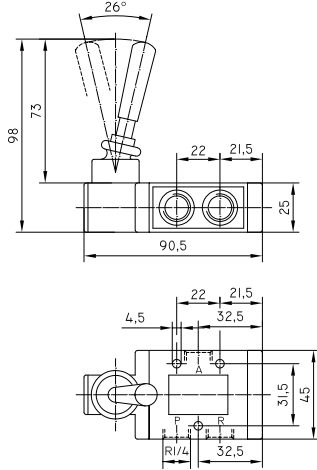

El Kumandalı Standart Pnömatik Valfler (Ölçüler)

KK - KY - 32 - 1/4m