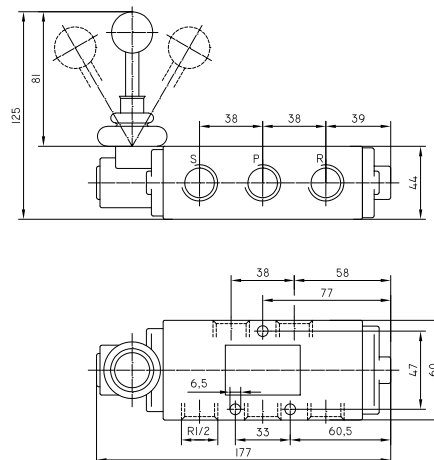

El Kumandalı Standart Pnömatik Valfler (Ölçüler)

KK - KY - 32 - 1/4m

KP - 32 - 1/4m

KK - KY - 52 - 1/4m

KP - 52 - 1/4m

KYK - 53 - 1/4mA - mK

KSK - 53 - 1/4mA - mK

KK - KY - KP - 32 - 1/2

KK - KY - KP - 52 - 1/2

KYK - 53 - 1/2 - A - K

KSK - 53 - 1/2 - A - K

CC - CY - CP - 32 - 1/2

CC - CY - CP - 52 - 1/2

El Kumandalı Standart Pnömatik Valfler (Ölçüler)

CC - CY - 32 - 1/4m

CP - 32 - 1/4m

CC - CY - 52 - 1/4m

CP - 52 - 1/4m