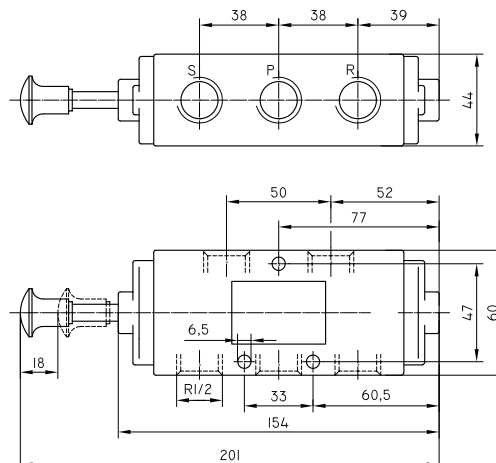

KK - KY - KP - 52 - 1/2

KYK - 53 - 1/2 - A - K

KSK - 53 - 1/2 - A - K

CC - CY - CP - 32 - 1/2

CC - CY - CP - 52 - 1/2

El Kumandalı Standart Pnömatik Valfler (Ölçüler)

CC - CY - 32 - 1/4m

CP - 32 - 1/4m

CC - CY - 52 - 1/4m

CP - 52 - 1/4m